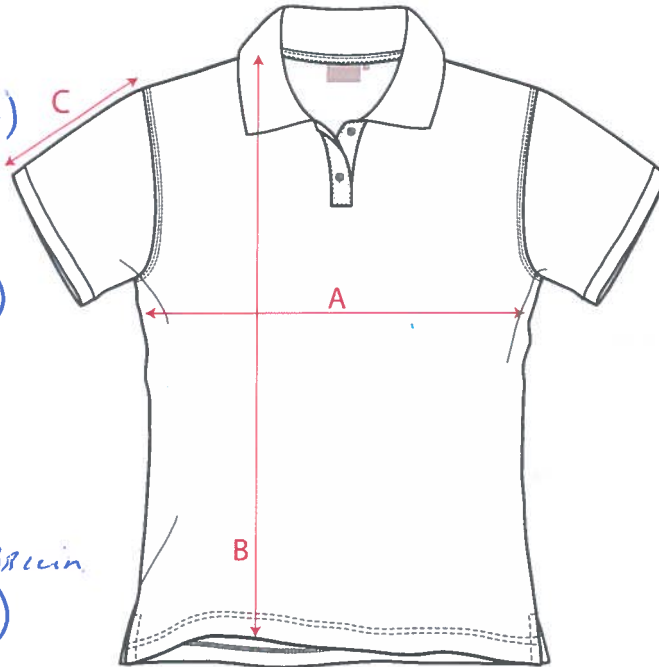

Kleuren:

- wit (w)
- citraengroen (cg)
- Rood (R)
- Paars (P)
- Blauw (navy) (B)
- d. grijs (dgs)
- d. groen (dgn)
- Zwart (z)
- Bordeauxrood (Briin  
(BR)

		XS	S	M	L	XL	XXL	3XL
A	Chest	43	46	49	52	55	58	61
B	Length	63	65	67	69	71	73	75
C	Sleeve Length (incl. cuff)	17,5	18,5	18,5	20,5	20,5	21,5	21,5

\*The tolerance on the length and width is 2cm