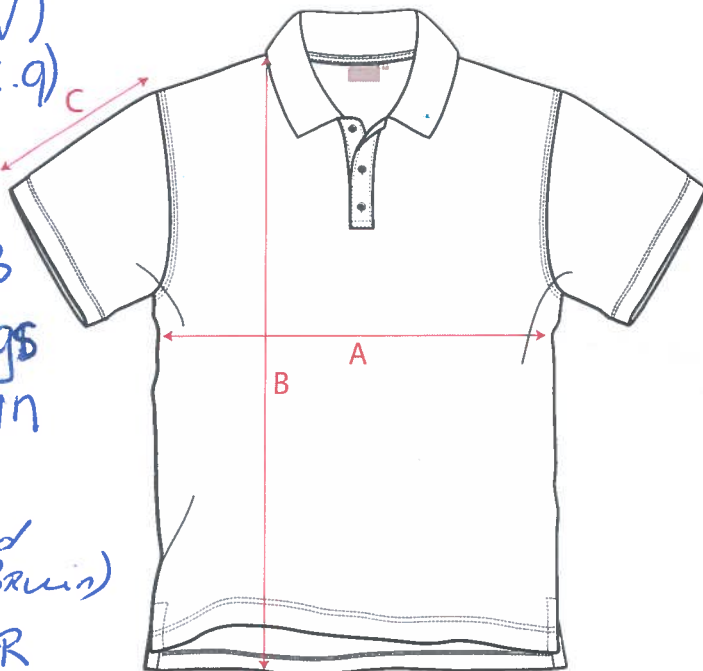

SANTINO

THE PERFECT FIT

HEREN

SANTINO® COLLECTION

POLOSHIRT **RICARDO**

Kleuren.
 wit (W)
 Citroengroen (C.g)
 Rood (R)
 paars (P)
 Blauw (navy) B
 d. gr. ys. dgs
 d. groen. dgn
 Zwart Z
 Bordeauxrood (Bruin)
 BR

		XXS	XS	S	M	L	XL	XXL	3XL	4XL	5XL	7XL
A	Chest	44	47	50	53	56	59	62	65	68	71	75
B	Front Length	65	67	69	71	73	75	77	80	82	82	86
C	Sleeve Length	19	19	21	21	23	23	25	25	25	26	27

*The tolerance on the length and width is 2cm